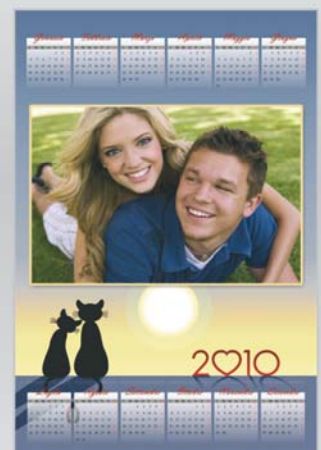

Ragazzi 2

Ragazzi 3

Religioso

Retrò 1

Retrò 2

Romantico 6

Nome prodotto  
• Annuale verticale

Dimensioni di stampa  
• 20x30 cm.  
• 30x45 cm  
• 35x50 cm