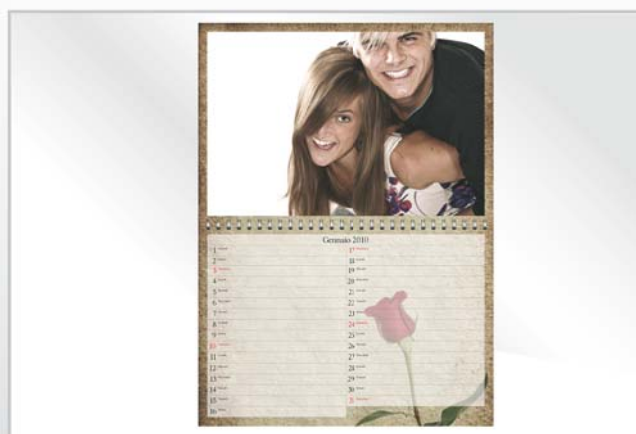

### Fotoagenda Fly Memory 30

21x28 cm. (28 pagine)  
stampato con tecnologia Fly  
su carta fotografica scrivibile

# Calendari

Calendario da tavolo XL

Calendario da tavolo

Calendario Office

Calendario Tascabile