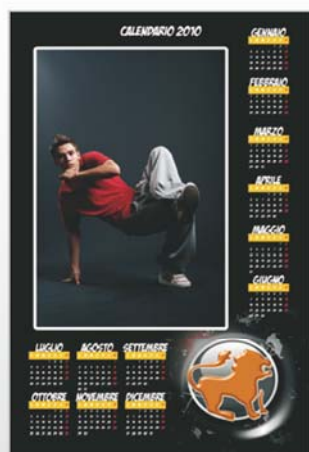

# Annuali Verticali

Scuola 3

Scuola 4

Ragazzi 4

Ragazzi 5

Squadra del Cuore

- Bianco Rosso
- Rosso Blu
- Bianco Nero
- Bianco Celeste
- Rosso Nero
- Azzurro
- Giallo Blu
- Giallo Rosso
- Viola
- Nero Azzurro

Zodiaco

- Ariete
- Bilancia
- Capricorno
- Cancro
- Pesci
- Gemelli
- Leone
- Vergine
- Acquario
- Scorpione
- Sagittario
- Toro

Ragazzi

- Bianco Rosso
- Rosso Blu
- Bianco Nero
- Bianco Celeste
- Rosso Nero
- Azzurro
- Giallo Blu
- Giallo Rosso
- Viola
- Nero Azzurro