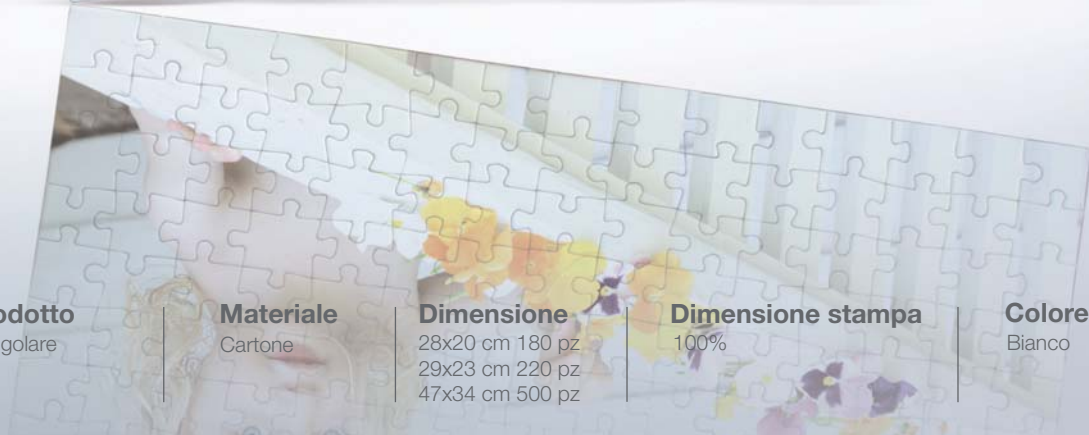

Colore
Bianco

Nome prodotto
Tazza doppio cuore

Materiale
Ceramica

Dimensione
11+11 Oz

Dimensione stampa
6x8 cm

Colore
Bianco

12 PUZZLE RETTANGOLARE

Nome prodotto
Puzzle rettangolare